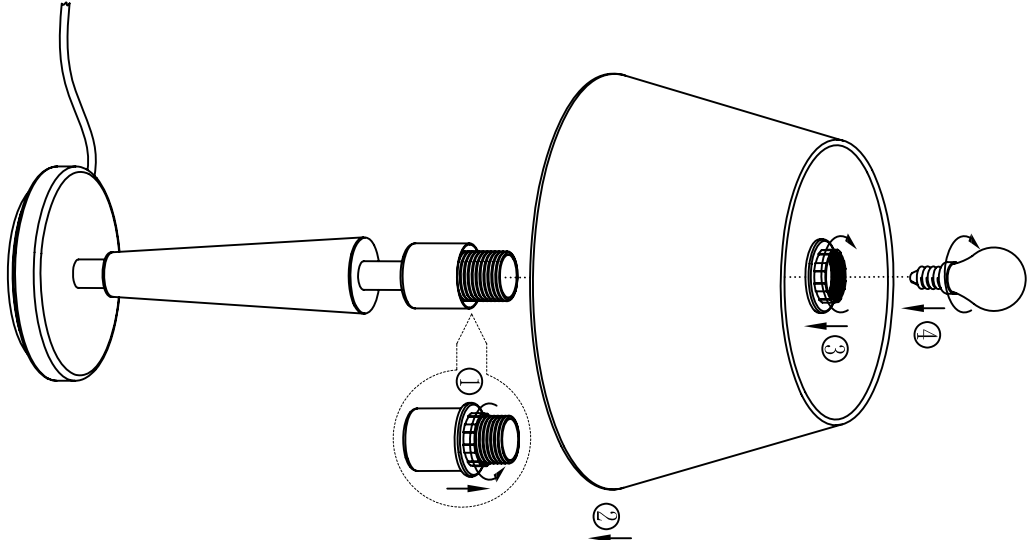

A

BLA90457

B

C

 东莞东进照明有限公司		名称	瑞娜E14单头圆台灯	
核对/日期		货号	2010-106B(90457)	
绘图/日期	严小平 20090907	通用 货号		
审核/日期			版本	V:
批准/日期			日期	20090907